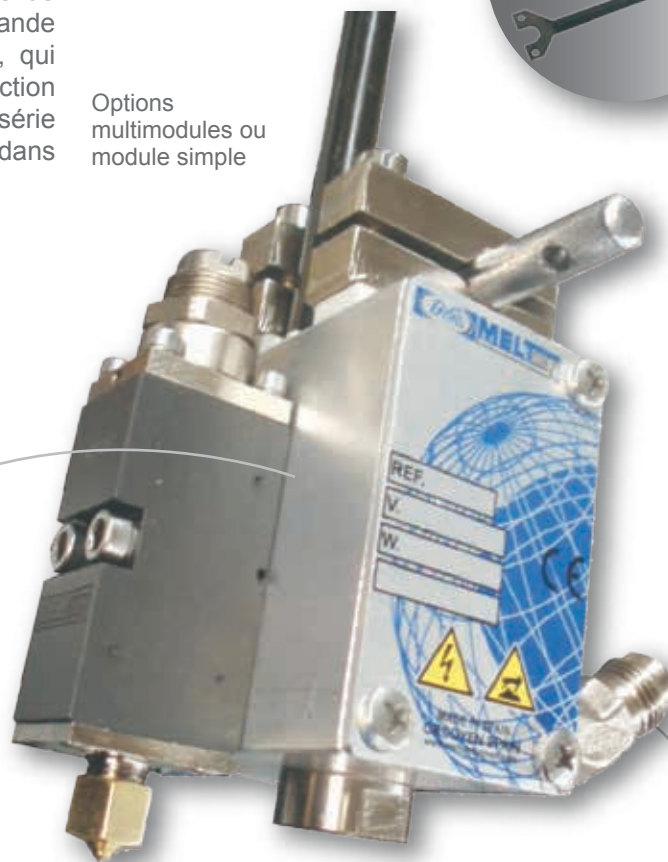

### Pistolet avec filtre interne intégré

La série de pistolets à filtre intégré MF de Valco Melton est composée d'applicateurs d'adhésif thermofusible automatiques et standardisés spécialement adaptés aux opérations de collage sans air. Valco Melton a développé la série de pistolets MF innovante en réponse à la demande d'une conception durable de haute qualité, qui garantit une longue durée de vie de la production et minimise les coûts de maintenance. La série MF permet une application d'adhésif propre dans un espace réduit.

- Compatibilité 100 % avec les autres normes du marché
- Durabilité maximum pour une maintenance réduite
- Conception polyvalente pour des configurations flexibles

Le filtre interne garantit une filtration continue de l'adhésif

Adaptabilité totale aux supports existants sur le marché

Options multimodules ou module simple

Filtre en ligne idéalement situé pour un accès rapide et un nettoyage facile

Connecteurs 100 % compatibles