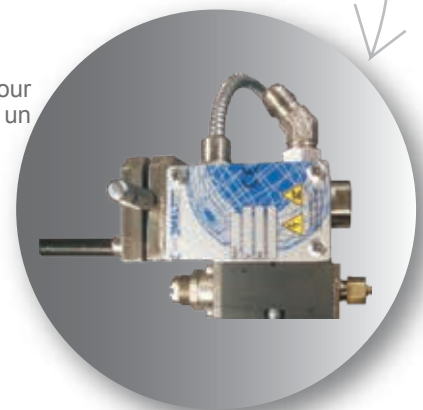

### Pistolet avec filtre interne intégré

La série de pistolets à filtre intégré MF de Valco Melton est composée d'applicateurs d'adhésif thermofusible automatiques et standardisés spécialement adaptés aux opérations de collage sans air. Valco Melton a développé la série de pistolets MF innovante en réponse à la demande d'une conception durable de haute qualité, qui garantit une longue durée de vie de la production et minimise les coûts de maintenance. La série MF permet une application d'adhésif propre dans un espace réduit.

- Compatibilité 100 % avec les autres normes du marché
- Durabilité maximum pour une maintenance réduite
- Conception polyvalente pour des configurations flexibles

Le filtre interne garantit une filtration continue de l'adhésif

Adaptabilité totale aux supports existants sur le marché

Options multimodules ou module simple

Filtre en ligne idéalement situé pour un accès rapide et un nettoyage facile

Connecteurs 100 % compatibles