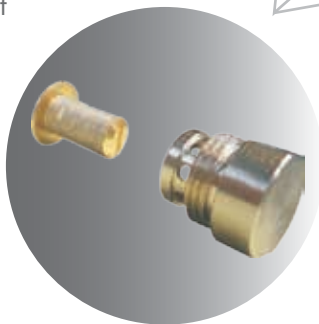

SÉRIE MF

Pistolet avec filtre interne intégré

La série de pistolets à filtre intégré MF de Valco Melton est composée d'applicateurs d'adhésif thermofusible automatiques et standardisés spécialement adaptés aux opérations de collage sans air. Valco Melton a développé la série de pistolets MF innovante en réponse à la demande d'une conception durable de haute qualité, qui garantit une longue durée de vie de la production et minimise les coûts de maintenance. La série MF permet une application d'adhésif propre dans un espace réduit.

- Compatibilité 100 % avec les autres normes du marché
- Durabilité maximum pour une maintenance réduite
- Conception polyvalente pour des configurations flexibles

Le filtre interne garantit une filtration continue de l'adhésif