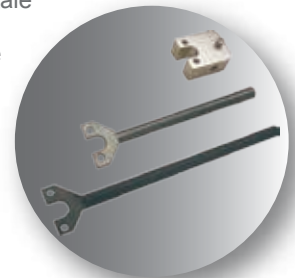

### Pistolet avec filtre interne intégré

La série de pistolets à filtre intégré MF de Valco Melton est composée d'applicateurs d'adhésif thermofusible automatiques et standardisés spécialement adaptés aux opérations de collage sans air. Valco Melton a développé la série de pistolets MF innovante en réponse à la demande d'une conception durable de haute qualité, qui garantit une longue durée de vie de la production et minimise les coûts de maintenance. La série MF permet une application d'adhésif propre dans un espace réduit.

- Compatibilité 100 % avec les autres normes du marché
- Durabilité maximum pour une maintenance réduite
- Conception polyvalente pour des configurations flexibles

Le filtre interne garantit une filtration continue de l'adhésif

Adaptabilité totale aux supports existants sur le marché

Options multimodules ou module simple

Filtre en ligne idéalement situé pour un accès rapide et un nettoyage facile

Connecteurs 100 % compatibles